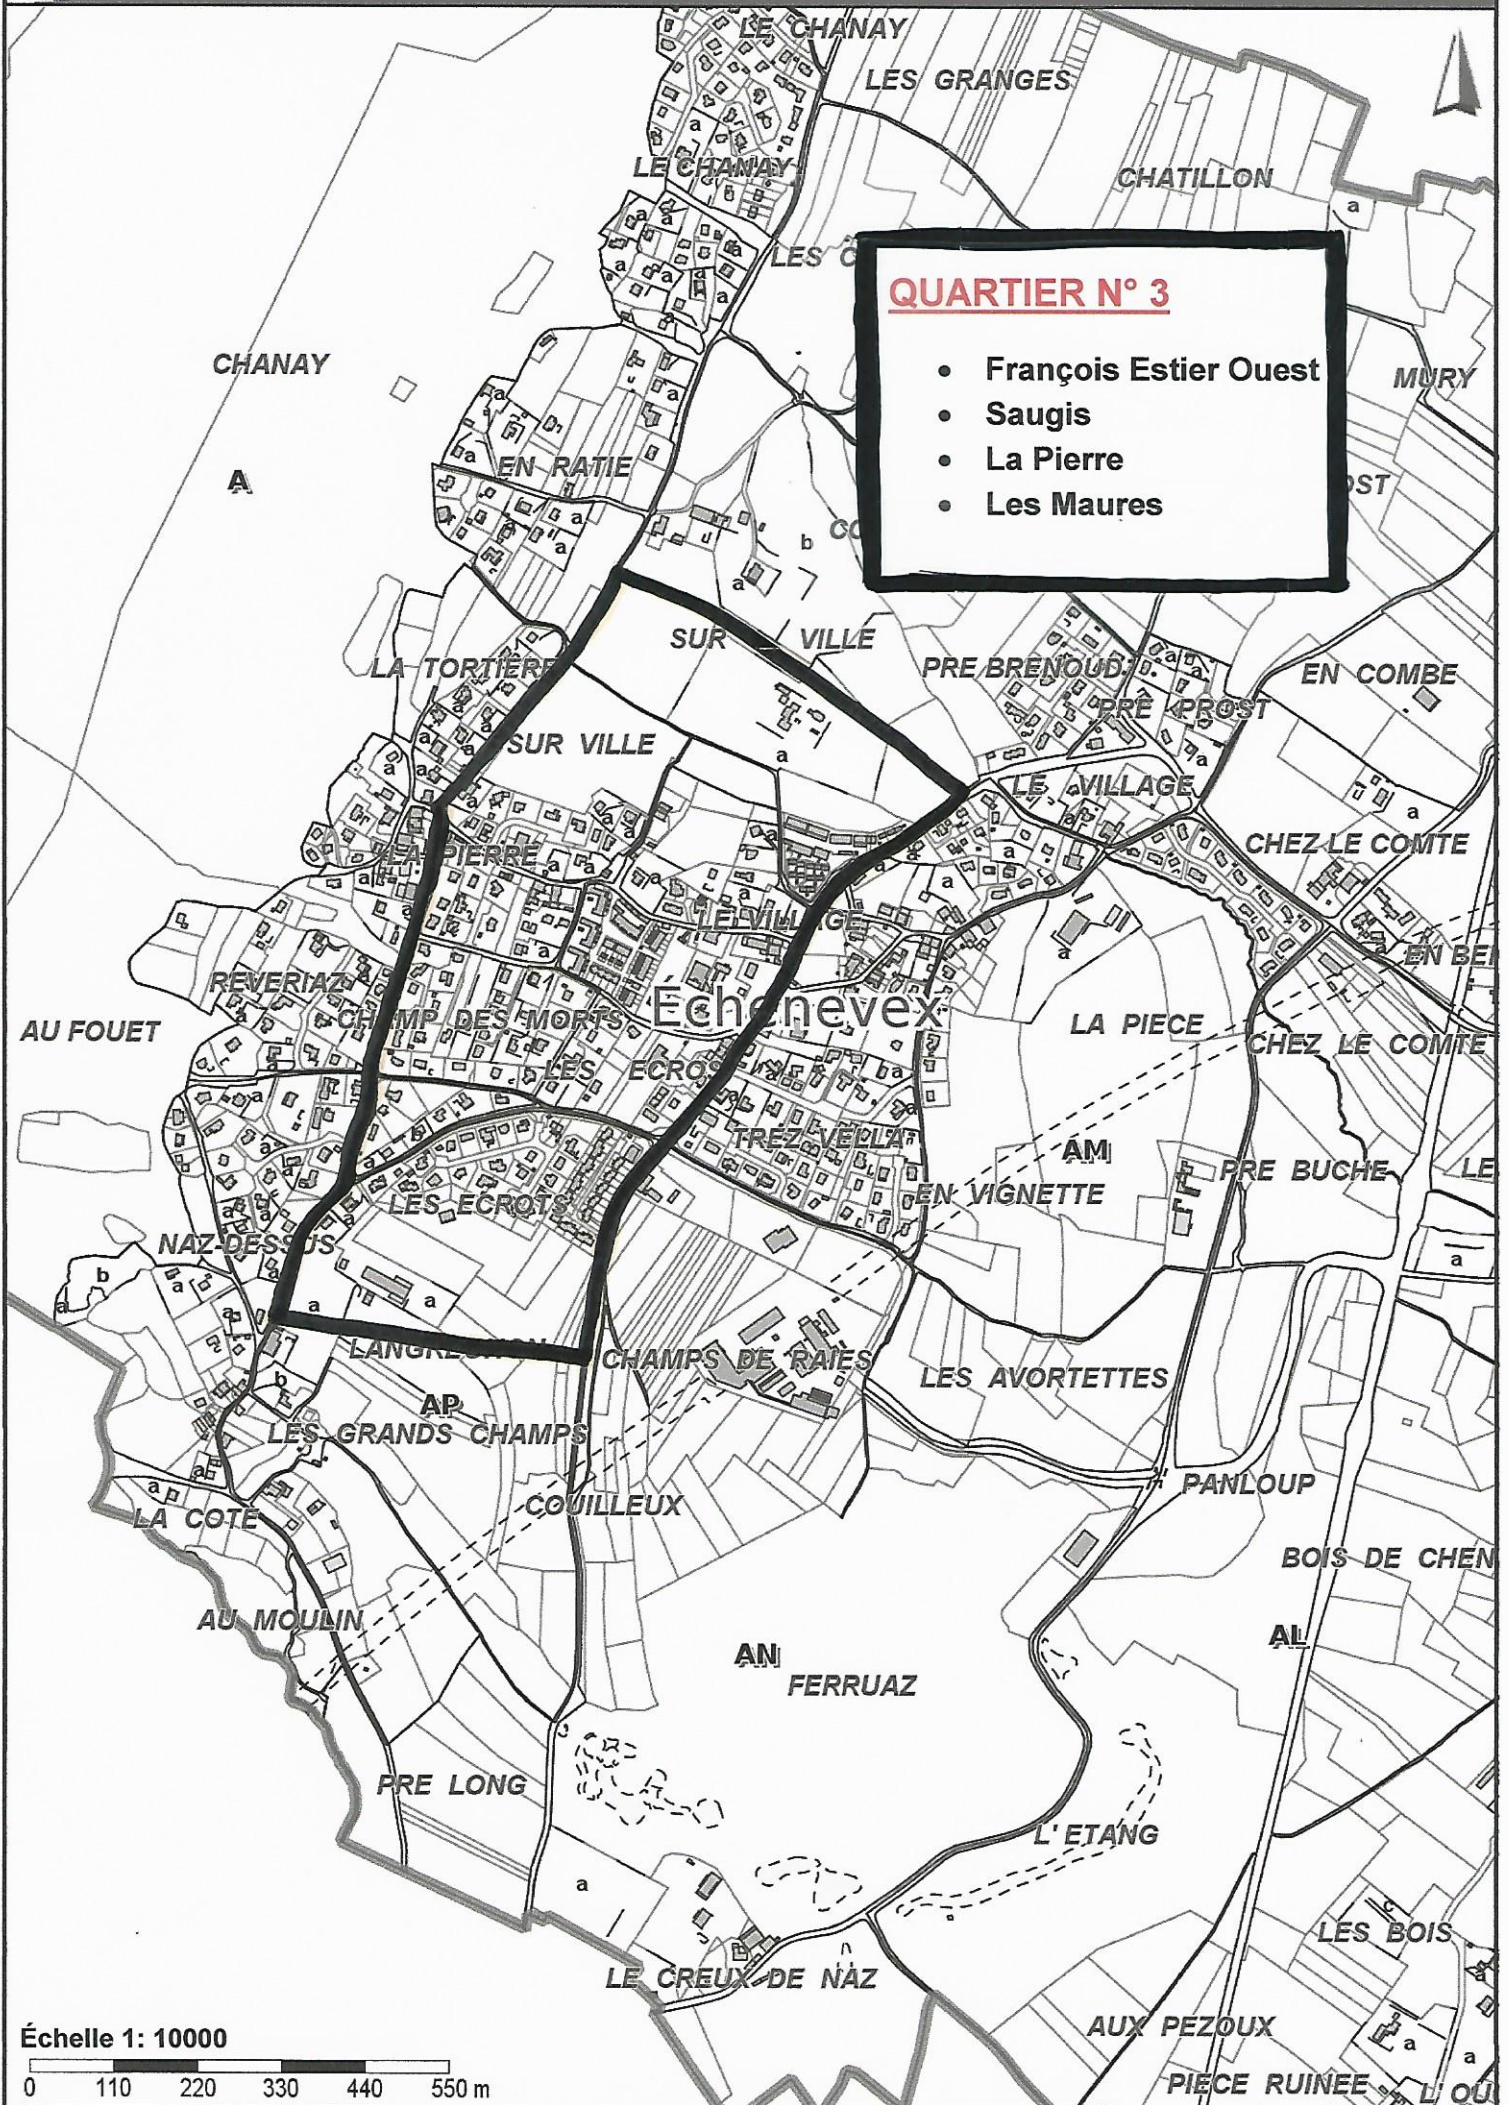

Échenevex

QUARTIER N° 3

- François Estier Ouest
- Saugis
- La Pierre
- Les Maures

Échelle 1: 10000

0 110 220 330 440 550 m